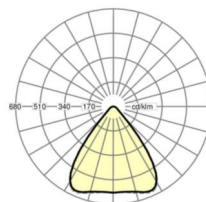

параметры

номер заказа	37440126630
код EAN	4020863338771
номер таможенного тарифа	94051190
Знак прохождения контроля	IP 54, класс защиты I, ENEC10 VDE, F, D, HACCP DIN10500/Food/IFS-пригодность для применения/BRC, Indoor, CE
Степень ударпрочности IK	IK03 (-20°C bis 45°C)
Температура окружения	ta -20°C в 45°C
Особые свойства	Готовность к IoT «Ready for IoT»
Гарантийный срок	5 лет
Государственные программы поддержки	BEG - государственные субсидии для энергосберегающих зданий (действительна только для Германии)

электротехника

Балласт	Электронный драйвер DALI2 (1 штука)
Мощность системы	98W
сетевое напряжение	230V/50Hz
автоматический предохранитель (пусковой ток)	10 штук/B10, 16 штук/B16, 16 штук/C10, 27 штук/C16
класс энергосбережения/Источник света	D

Оптика

Оснастка	LED, цветопередача/оттенок света CRI ≥ 80 / 4000K
Допуск для координаты цветности (MacAdam)	3SDCM
Номинальный световой поток	14589lm
Срок службы LED	50000h L80/B10 (Tq 45°C)
светоотдача светильников	149lm/W
Угол излучения	80° (C0) / 80° (C90)
UGR поп./вдоль	19.1 / 19.4

DEEP-LINK

<https://www.regiolum.de/ru/article/37440126630>