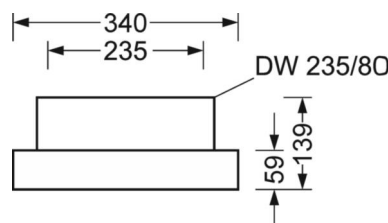

Оптика

Оснастка	LED, цветопередача/оттенок света CRI ≥ 80 / 4000K
Допуск для координаты цветности (MacAdam)	3SDCM
Номинальный световой поток	14589lm
Срок службы LED	50000h L80/B10 (Tq 45°C)
светоотдача светильников	149lm/W
Угол излучения	80° (C0) / 80° (C90)
UGR поп./вдоль	19.1 / 19.4

DEEP-LINK

<https://www.regiolum.de/ru/article/37440126630>

Ссылка LED 14600lm 840
ηLB 100 %
Φ ↓/↑ 100 % / 0 %
UGR поп./вдоль 19.1 / 19.4

Механика

цвет корпуса	белый стандартный для электротехники RAL 9016
размеры (LxWxH/DxH)	688mm x 340mm x 59mm
вес (нетто)	6.4kg
Cable entry KE (X/Y)	261mm/0mm
Вид монтажа	установка отдельных светильников на подвесе, Потолочная одиночная установка, сборка несущих шин

размеры

L	688 mm	Длина
B	340 mm	Ширина
H	59 mm	Высота
A1	655 mm	Расстояние между точками крепежа при одиночной установке
A4	235 mm	Расстояние между точками крепежа (ширина)
X	261 mm	Расстояние от ввода проводов до середины светильника по оси X (вдо)
Y	0 mm	Расстояние от ввода проводов до середины светильника по оси Y (поп)