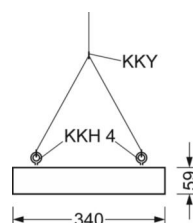

Оптика

Оснастка	LED, цветопередача/оттенок света CRI ≥ 80 / 4000K
Допуск для координаты цветности (MacAdam)	3SDCM
Номинальный световой поток	14589lm
Срок службы LED	50000h L80/B10 (Tq 45°C)
светоотдача светильников	149lm/W
Угол излучения	80° (C0) / 80° (C90)
UGR поп./вдоль	19.1 / 19.4

DEEP-LINK

<https://www.regiolum.de/ru/article/37440126630>

Ссылка LED 14600lm 840
ηLB 100 %
Φ ↓/↑ 100 % / 0 %
UGR поп./вдоль 19.1 / 19.4

Механика

цвет корпуса	белый стандартный для электротехники RAL 9016
размеры (LxWxH/DxH)	688mm x 340mm x 59mm
вес (нетто)	6.4kg
Cable entry KE (X/Y)	261mm/0mm
Вид монтажа	установка отдельных светильников на подвесе, Потолочная одиночная установка, сборка несущих шин

размеры

L	688 mm	Длина
B	340 mm	Ширина
H	59 mm	Высота
A1	655 mm	Расстояние между точками крепежа при одиночной установке
A4	235 mm	Расстояние между точками крепежа (ширина)
X	261 mm	Расстояние от ввода проводов до середины светильника по оси X (вдо)
Y	0 mm	Расстояние от ввода проводов до середины светильника по оси Y (поп)